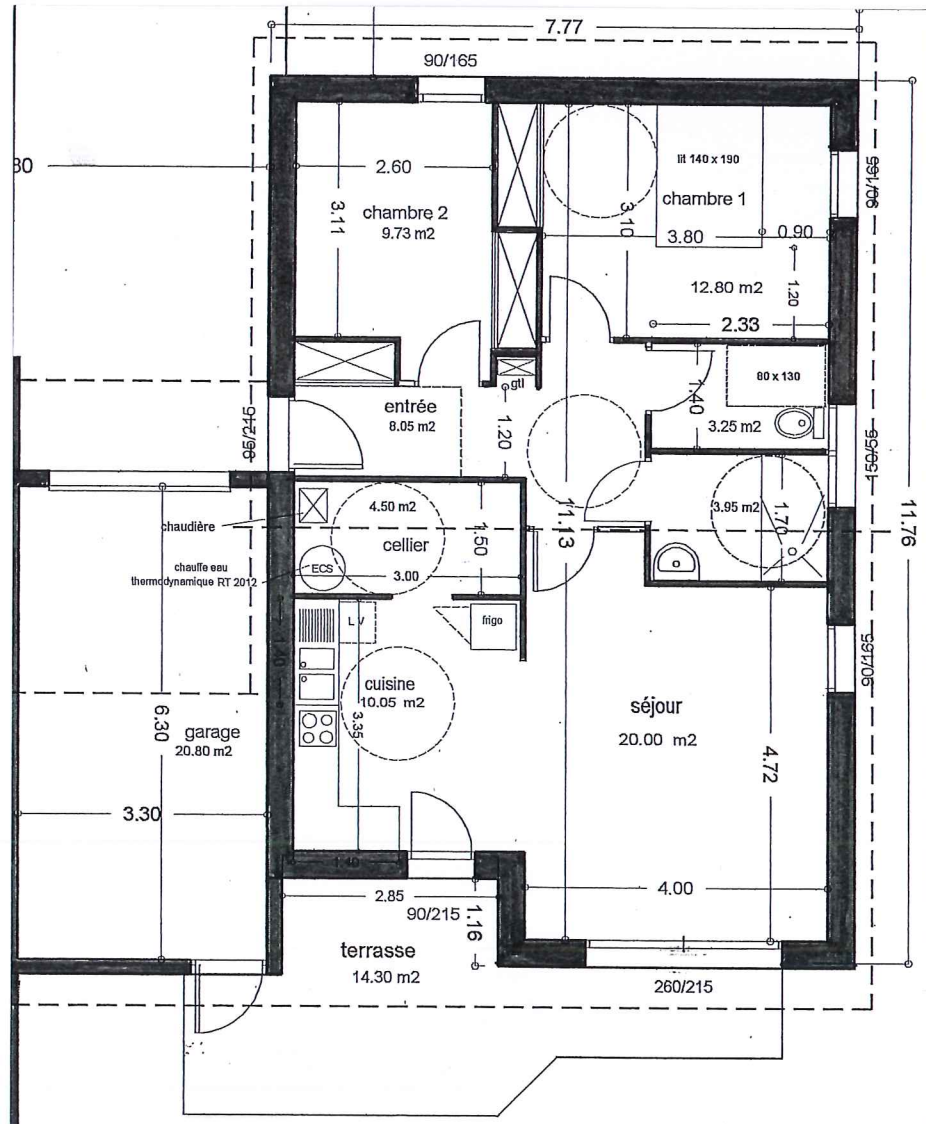

MIDI LOGEMENT - Résidence l'Ovalie - rue de la Poutge - 65 460 BAZET
 Maison n° 12 - type 3 - rez de chaussée

LOGEMENT N° 12 T 3	
TABLEAU DE SURFACES en m2	
entrée	7,95
Salle de séjour	20,00
cuisine	10,05
cellier	4,50
chambre 1	12,80
chambre 2	9,75
salle d'eau	3,95
wc	3,25
Surface habitable	72,25
garage	20,80
terrasse	14,30
terrain	449,00