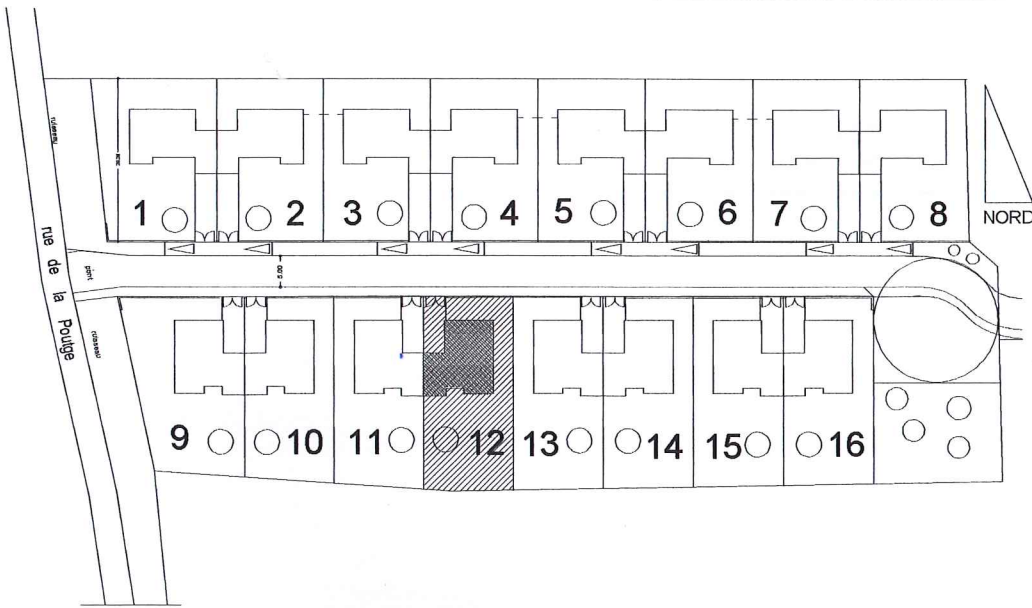

MIDI LOGEMENT - Résidence l'Ovalie - rue de la Poutge - 65 460 BAZET
 Maison n° 12 - type 3 - rez de chaussée

LOGEMENT N° 12 T 3	
TABLEAU DE SURFACES en m2	
entrée	7,95
Salle de séjour	20,00
cuisine	10,05
cellier	4,50
chambre 1	12,80
chambre 2	9,75
salle d'eau	3,95
wc	3,25
Surface habitable	72,25
garage	20,80
terrasse	14,30
terrain	449,00