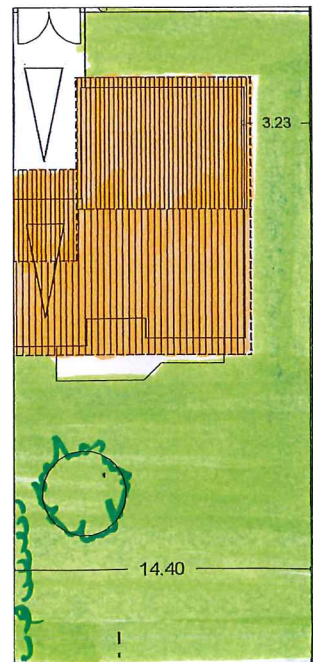

MIDI LOGEMENT - Résidence l'Ovalie - rue de la Poutge - 65 460 BAZET
 Maison n° 12 - type 3 - rez de chaussée

LOGEMENT N° 12 T 3	
TABLEAU DE SURFACES en m2	
entrée	7,95
Salle de séjour	20,00
cuisine	10,05
cellier	4,50
chambre 1	12,80
chambre 2	9,75
salle d'eau	3,95
wc	3,25
Surface habitable	72,25
garage	20,80
terrasse	14,30
terrain	449,00