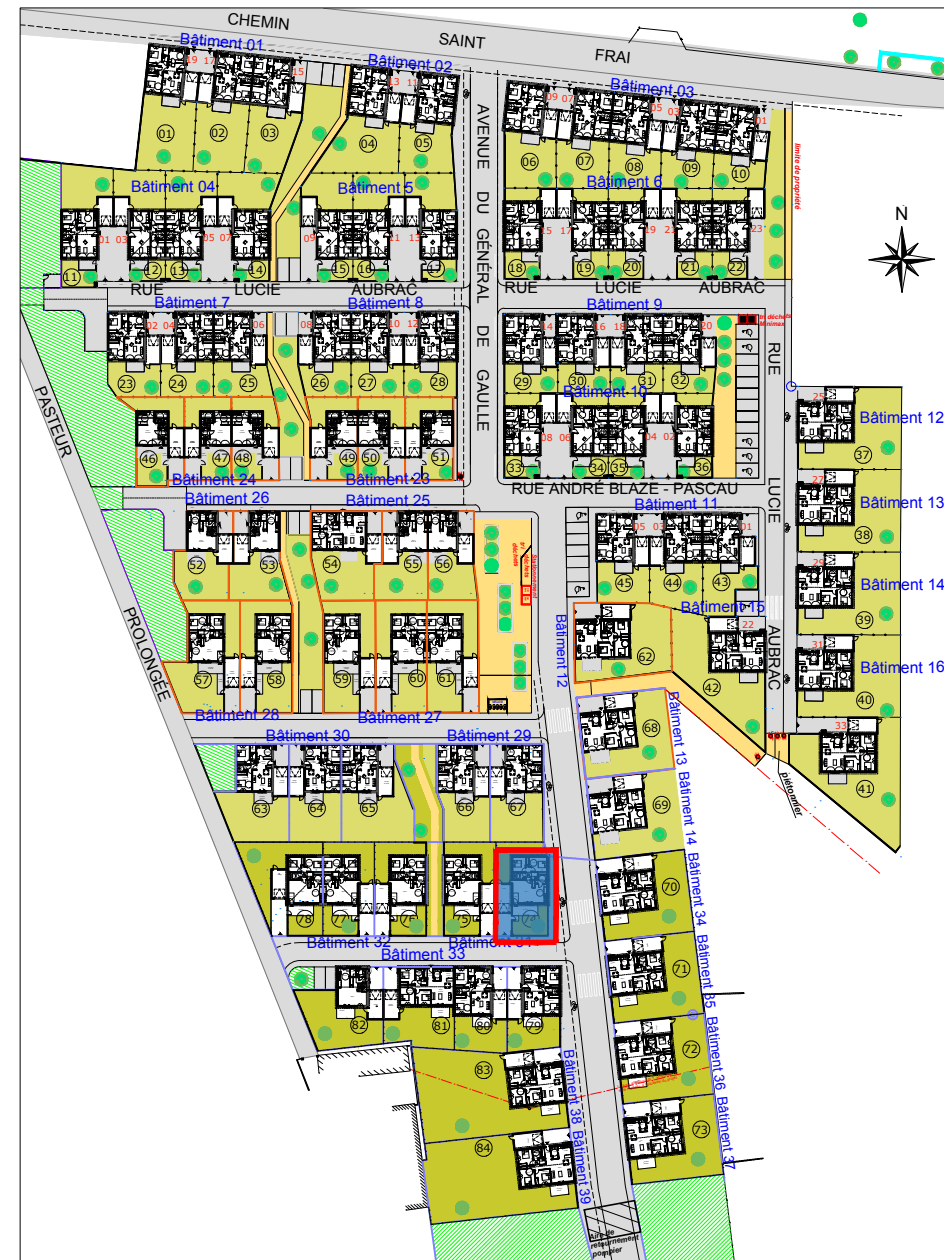

Rez-de-chaussée

Résidence Les Prés de Saint-Frai
Lot 74
65600 SEMEAC

LOT 74
mise à jour le 07/10/2021
Maison individuelle de Type T3 RDC

RDC	
Entrée	1,41 m ²
WC	2,20 m ²
Salle de bain	4,16 m ²
Cellier	4,28 m ²
Cuisine	10,87 m ²
Séjour	22,53 m ²
Placard séjour	1,04 m ²
Couloir	3,23 m ²
Chambre 1	9,32 m ²
Placard chambre Ch. 1	1,06 m ²
Chambre 2	12,07 m ²
Placard chambre Ch. 2	1,16 m ²
TOTAL	73,33 m²
Extérieur	
Garage	20,46 m ²
Terrasse	14,00 m ²
Trottoir	1,68 m ²
Stationnement	17,00 m ²
Jardin Nord	53,40 m ²
Jardin Sud	36,90 m ²
Terrain	235m ²