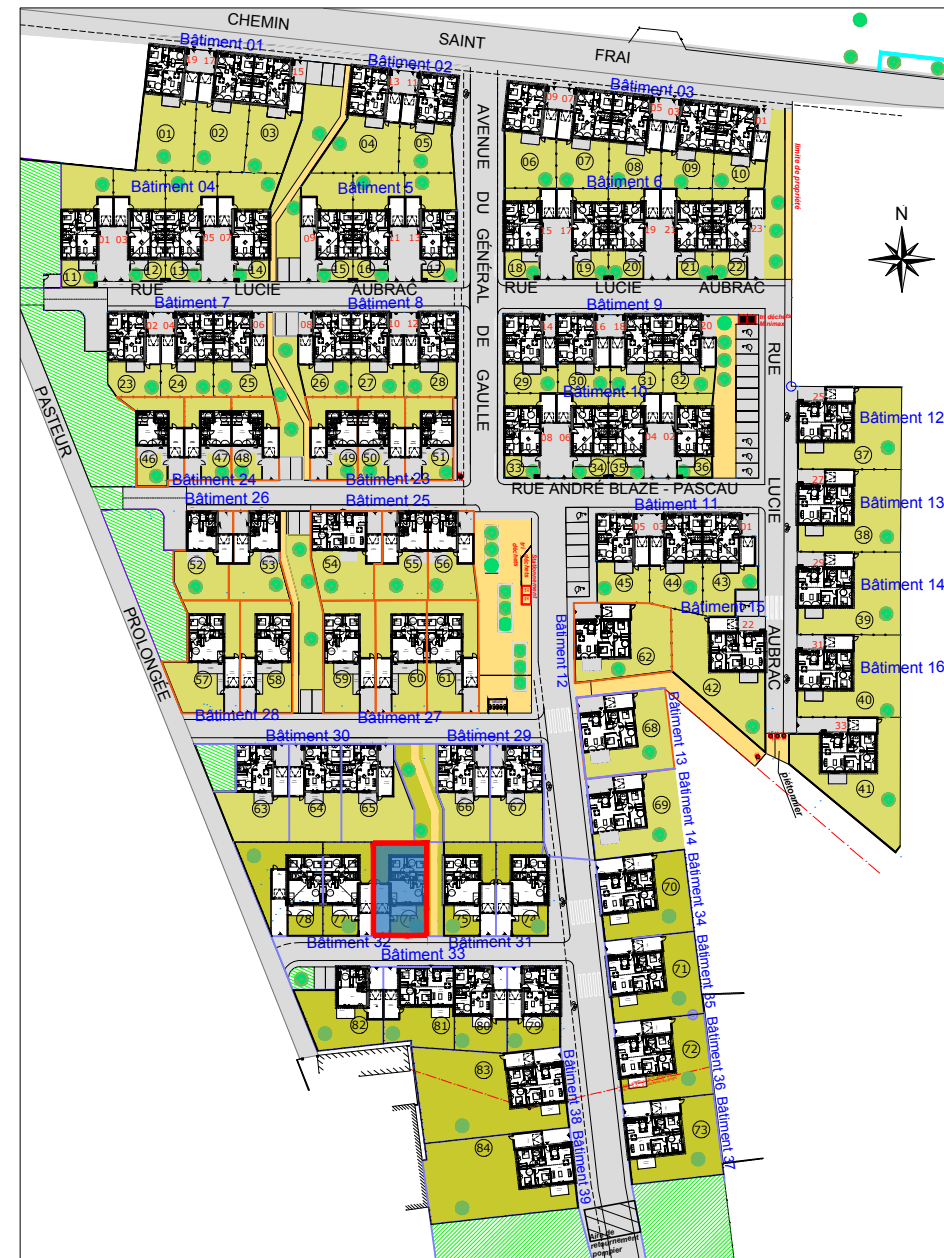

Rez-de-chaussée

**Résidence Les Prés de Saint-Frai**  
**Lot 76**  
**65600 SEMEAC**

**LOT 76**  
**mise à jour le 07/10/2021**  
**Maison individuelle de Type T3 RDC**

RDC	
Entrée	1,41 m <sup>2</sup>
WC	2,20 m <sup>2</sup>
Salle de bain	4,16 m <sup>2</sup>
Cellier	4,28 m <sup>2</sup>
Cuisine	10,87 m <sup>2</sup>
Séjour	22,53 m <sup>2</sup>
Placard séjour	1,04 m <sup>2</sup>
Couloir	3,23 m <sup>2</sup>
Chambre 1	9,32 m <sup>2</sup>
Placard chambre Ch. 1	1,06 m <sup>2</sup>
Chambre 2	12,07 m <sup>2</sup>
Placard chambre Ch. 2	1,16 m <sup>2</sup>
<b>TOTAL</b>	<b>73,33 m<sup>2</sup></b>
Extérieur	
Garage	20,46 m <sup>2</sup>
Terrasse	14,00 m <sup>2</sup>
Trottoir	1,68 m <sup>2</sup>
Stationnement	17,00 m <sup>2</sup>
Jardin Nord	54,40 m <sup>2</sup>
Jardin Sud	36,90 m <sup>2</sup>
Terrain	239 m <sup>2</sup>