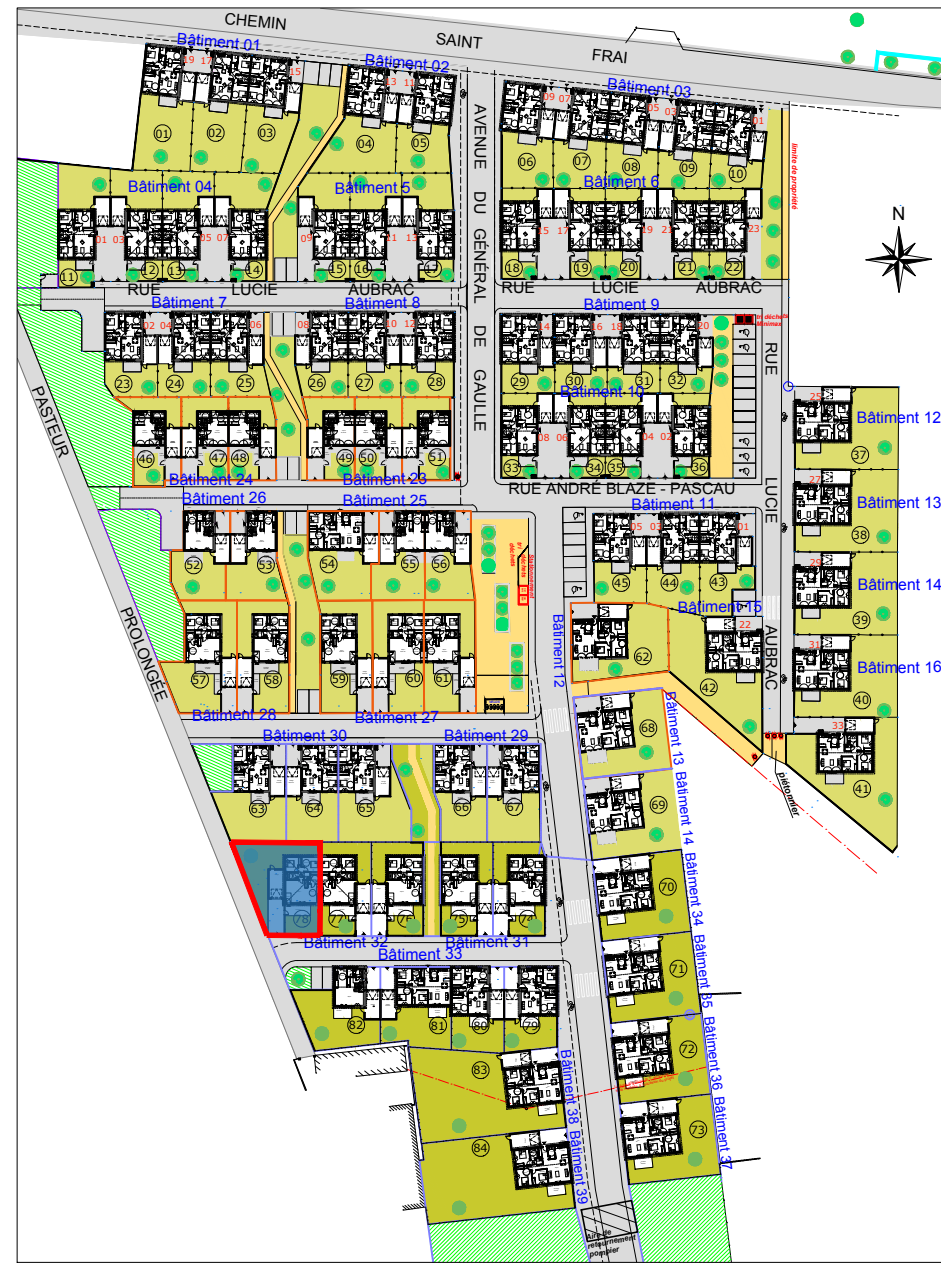

Rez-de-chaussée

Résidence Les Prés de Saint-Frai
Lot 78
65600 SEMEAC

LOT 78

Maison individuelle de Type T3 RDC

RDC	
Entrée	1,41 m ²
WC	2,20 m ²
Salle de bain	4,16 m ²
Cellier	4,28 m ²
Cuisine	10,87 m ²
Séjour	22,53 m ²
Placard séjour	1,04 m ²
Couloir	3,23 m ²
Chambre 1	9,32 m ²
Placard chambre Ch. 1	1,06 m ²
Chambre 2	12,07 m ²
Placard chambre Ch. 2	1,16 m ²
TOTAL	73,33 m²

Extérieur	
Garage	20,46 m ²
Terrasse	14,00 m ²
Stationnement	29,64 m ²
Jardin Nord	125,00 m ²
Jardin Sud	38,40 m ²
Terrain	321 m ²