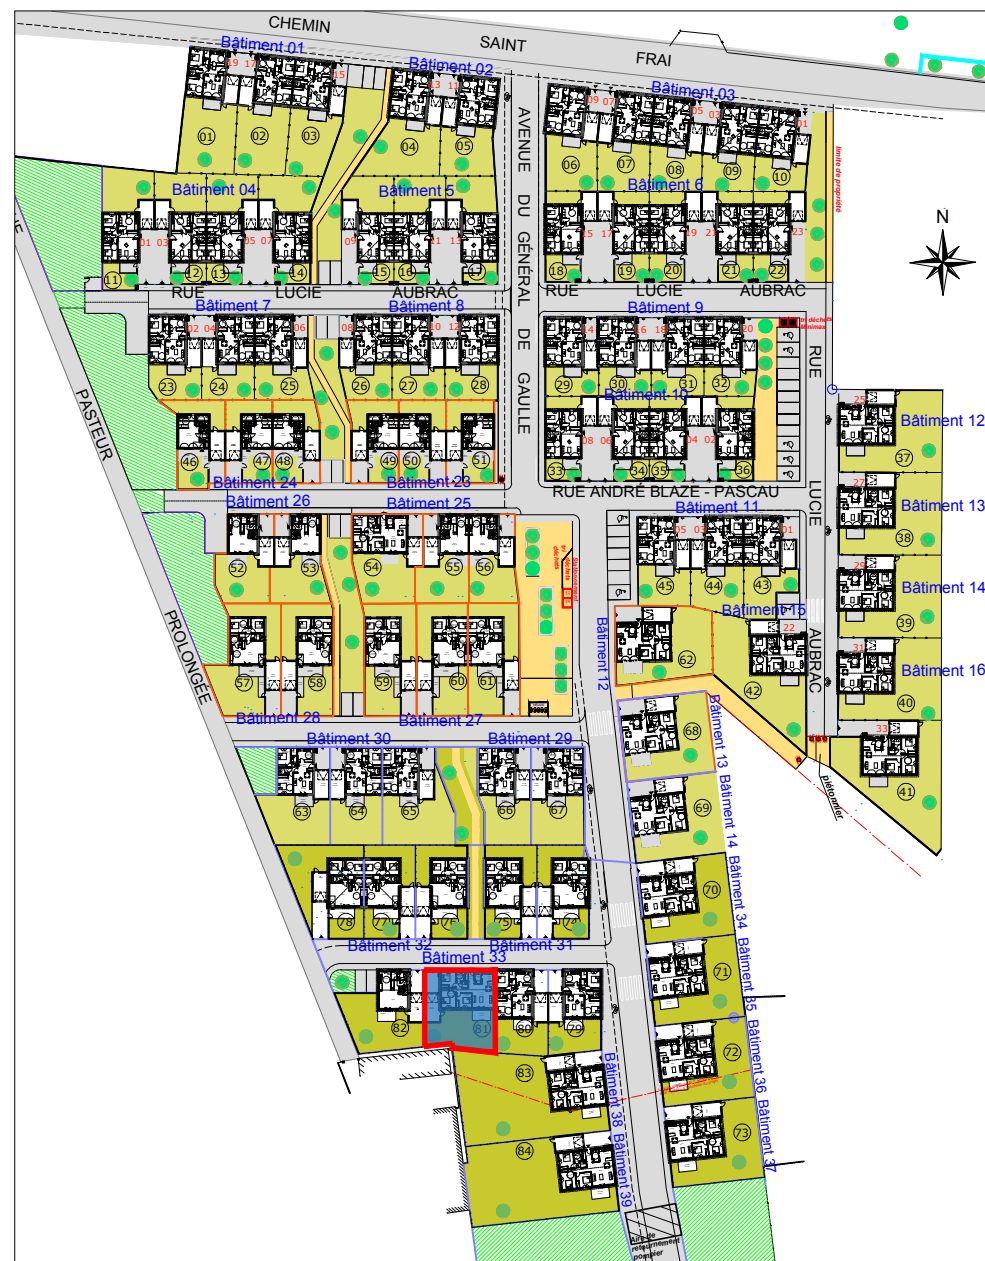

Rez-de-chaussée

Résidence Les Prés de Saint-Frai
Lot 81
65600 SEMEAC

LOT 81
Maison individuelle de Type T4 RDC

RDC	
Entrée	3,60 m ²
Placard entrée	1,21 m ²
WC	1,93 m ²
Salle de bain	4,61 m ²
Cellier	3,85 m ²
Cuisine	7,61 m ²
Séjour	27,34 m ²
Dégagement	4,28 m ²
Chambre 1	9,90 m ²
Placard chambre Ch. 1	0,94 m ²
Chambre 2	12,91 m ²
Placard chambre Ch. 2	1,02 m ²
Chambre 3	10,32 m ²
Placard chambre Ch. 3	1,02 m ²
TOTAL	90,54 m²
Extérieur	
Garage	20,46 m ²
Terrasse	10,00 m ²
Stationnement	16,60 m ²
Jardin	115,84 m ²
Terrain	272 m ²