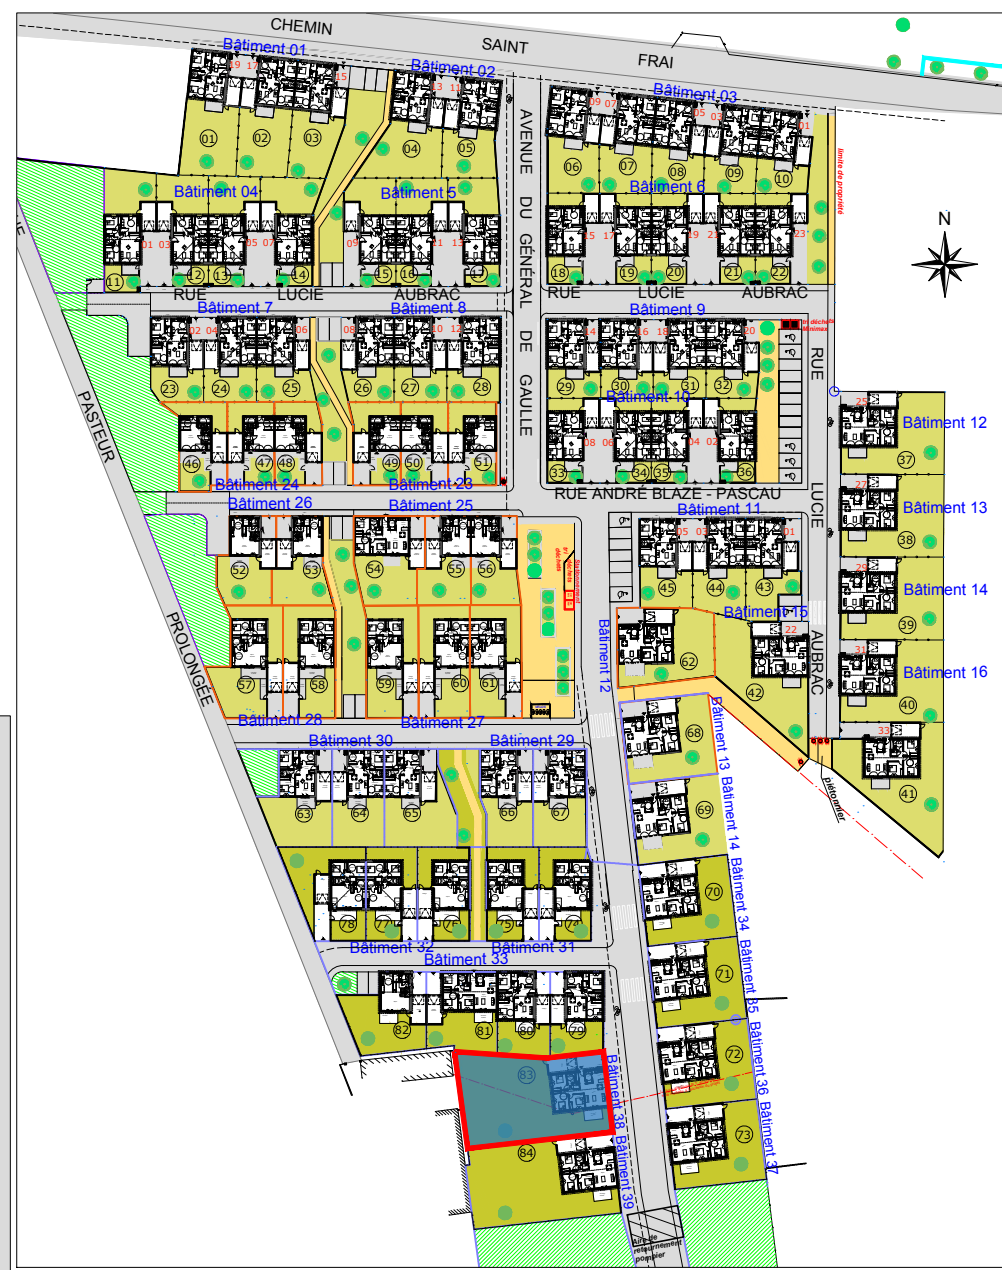

Rez-de-chaussée

LOT 83

Maison individuelle de Type T4 RDC

RDC	
Entrée	3,60 m²
Placard entrée	1,21 m²
WC	1,93 m²
Salle de bain	4,61 m²
Cellier	3,85 m²
Cuisine	7,61 m²
Séjour	27,34 m²
Dégagement	4,28 m²
Chambre 1	9,90 m²
Placard chambre Ch. 1	0,94 m²
Chambre 2	12,91 m²
Placard chambre Ch. 2	1,02 m²
Chambre 3	10,32 m²
Placard chambre Ch. 3	1,02 m²
<b>TOTAL</b>	<b>90,54 m²</b>
Extérieur	
Garage	20,46 m²
Terrasse	10,00 m²
Stationnement	20,89 m²
Jardin	452,01 m²
Terrain	614 m²

**Résidence Les Prés de Saint-Frai**  
**Lot 83**  
**65600 SEMEAC**

La société se réserve la possibilité d'apporter des modifications dues à un impératif technique et/ou administratif